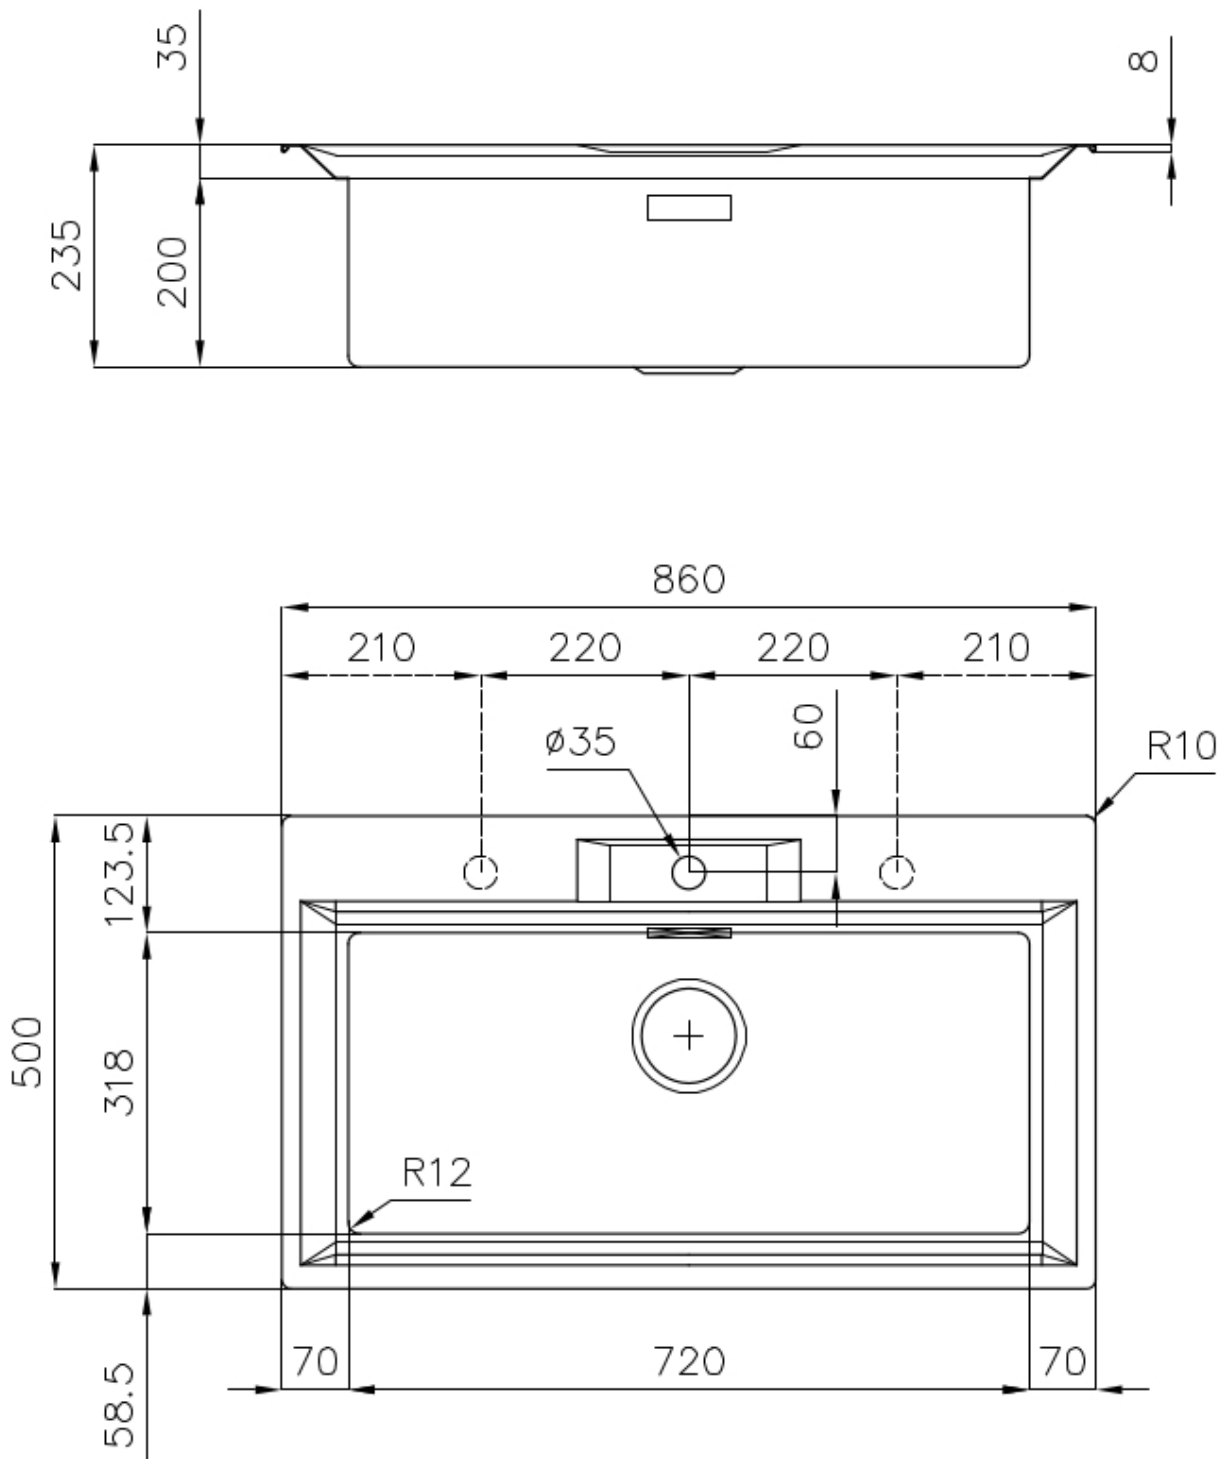

DIBUJOS TÉCNICOS